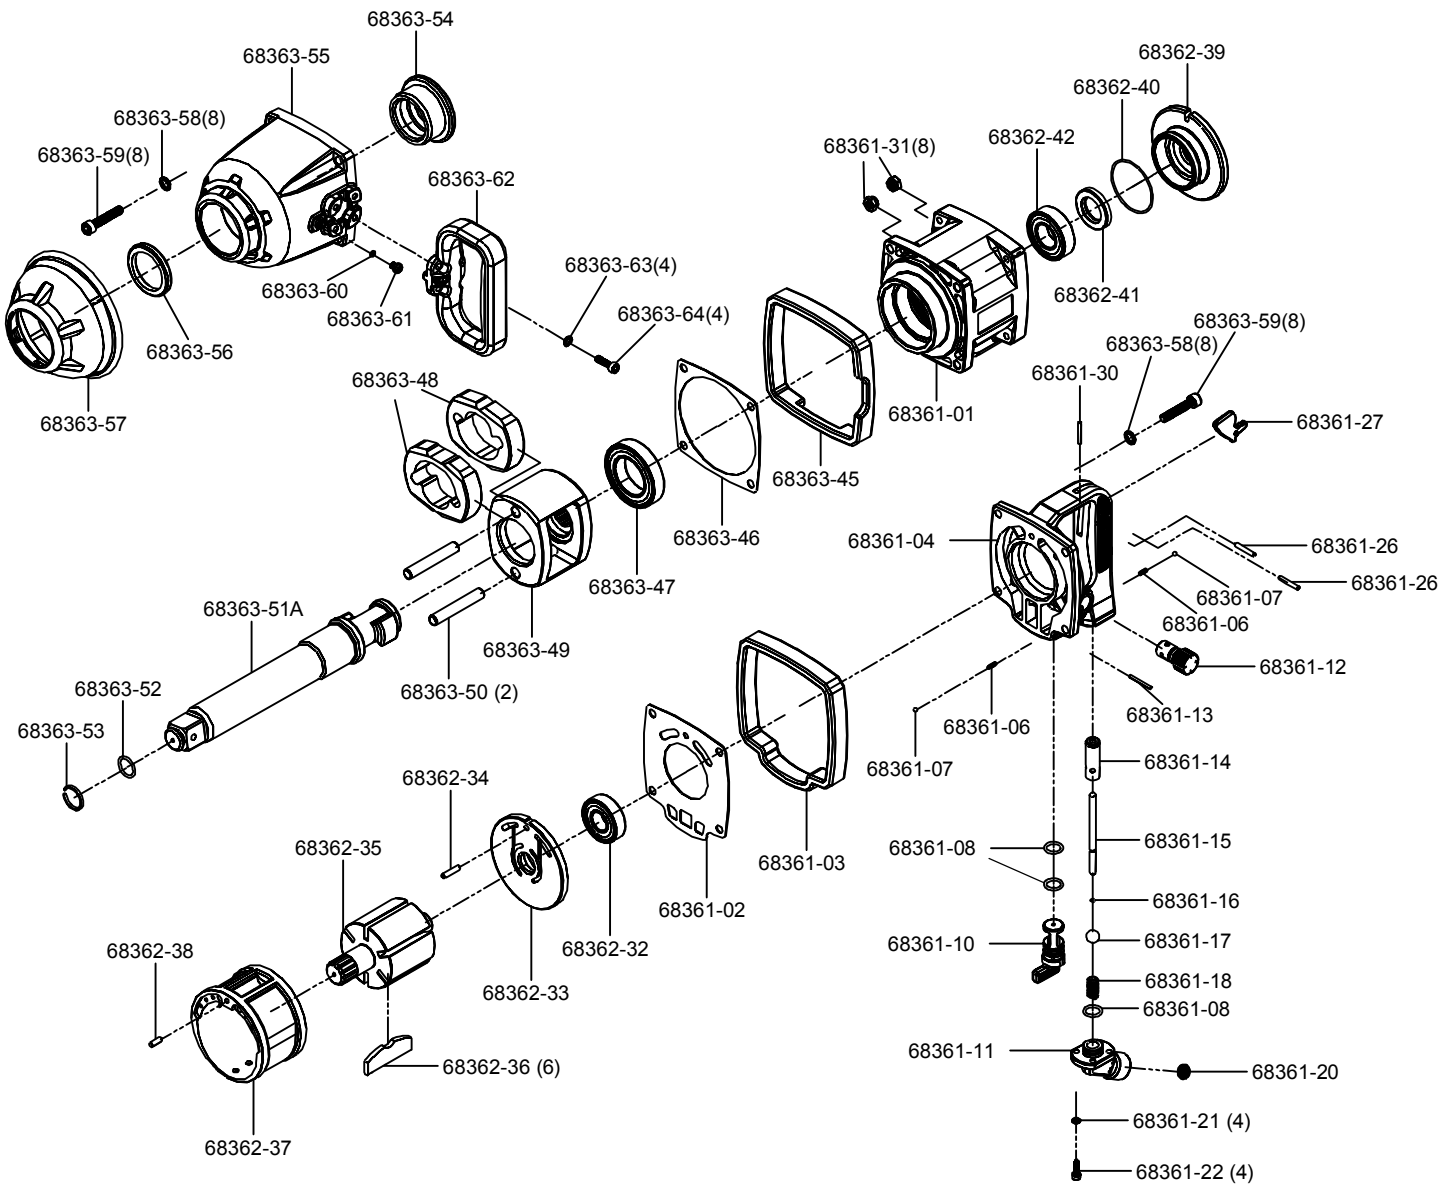

MPT-68360 1" Heavy-Duty Impact Wrench

Description	Part No.
HANDLE	68361-01
PACKING	68361-02
BUSHING	68361-03
HANDLE	68361-04
SPRING (2)	68361-06
STEEL BALL (2)	68361-07
O-RING (3)	68361-08
REVERSE VALVE	68361-10
AIR INLET	68361-11
SPEED SWITCH	68361-12
PIN	68361-13
BUSHING	68361-14
VALVE ROD	68361-15
O-RING	68361-16
PLASTIC BALL	68361-17
SPRING	68361-18
FILTER	68361-20
PIN (2)	68361-26

Description	Part No.
SWITCH LEVER	68361-27
PIN	68361-30
BOLT (8)	68361-31
BALL BEARING	68362-32
REAR PLATE	68362-33
PIN	68362-34
ROTOR	68362-35
ROTOR BLADE (6)	68362-36
CYLINDER	68362-37
PIN	68362-38
FRONT PLATE	68362-39
O-RING	68362-40
OIL SEAL	68362-41
BALL BEARING	68362-42
BUSHING	68363-45
PACKING	68363-46
BALL BEARING	68363-47
RING (2)	68363-48

Description	Part No.
HAMMER CASE	68363-49
PIN (2)	68363-50
ANVIL (8)	68363-51A
O-RING	68363-52
RETAINING RING	68363-53
BUSHING	68363-54
FRONT CAP	68363-55
OIL SEAL	68363-56
BUSHING	68363-57
WASHER (8)	68363-58
SCREW (8)	68363-59
O-RING	68363-60
SCREW	68363-61
HANDLE	68363-62
WASHER (4)	68363-63
SCREW (4)	68363-64
WASHER (4)	68361-21
SCREW (4)	68361-22